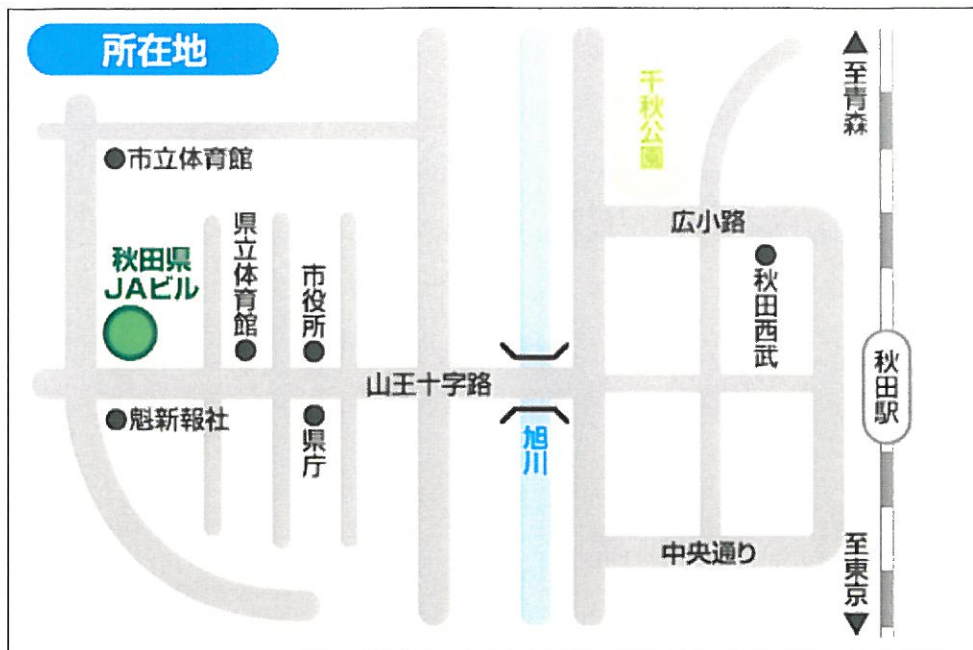

秋田県JAビル 9階 大ホール

秋田市八橋南二丁目10-16 TEL018-864-2050

会場の駐車台数に限りがありますので、公共交通機関をご利用のうえ来場願います。

また、駐車場は有料となりますので、予めご了承ください。

お問い合わせ先 秋田県下水道協会
秋田市川尻みよし町14-8
(秋田市上下水道局 4階)
TEL018-864-1427

[試験会場案内図]

【バスでのアクセス】

※ 秋田駅西口バスターミナル 1 番のりばより約 25 分（大川反車庫前・臨海営業所方面行き）

「山王交番前」バス停下車、徒歩約 5 分

※ 秋田駅へは、JAビル前の臨海十字路バス停よりお乗りください。